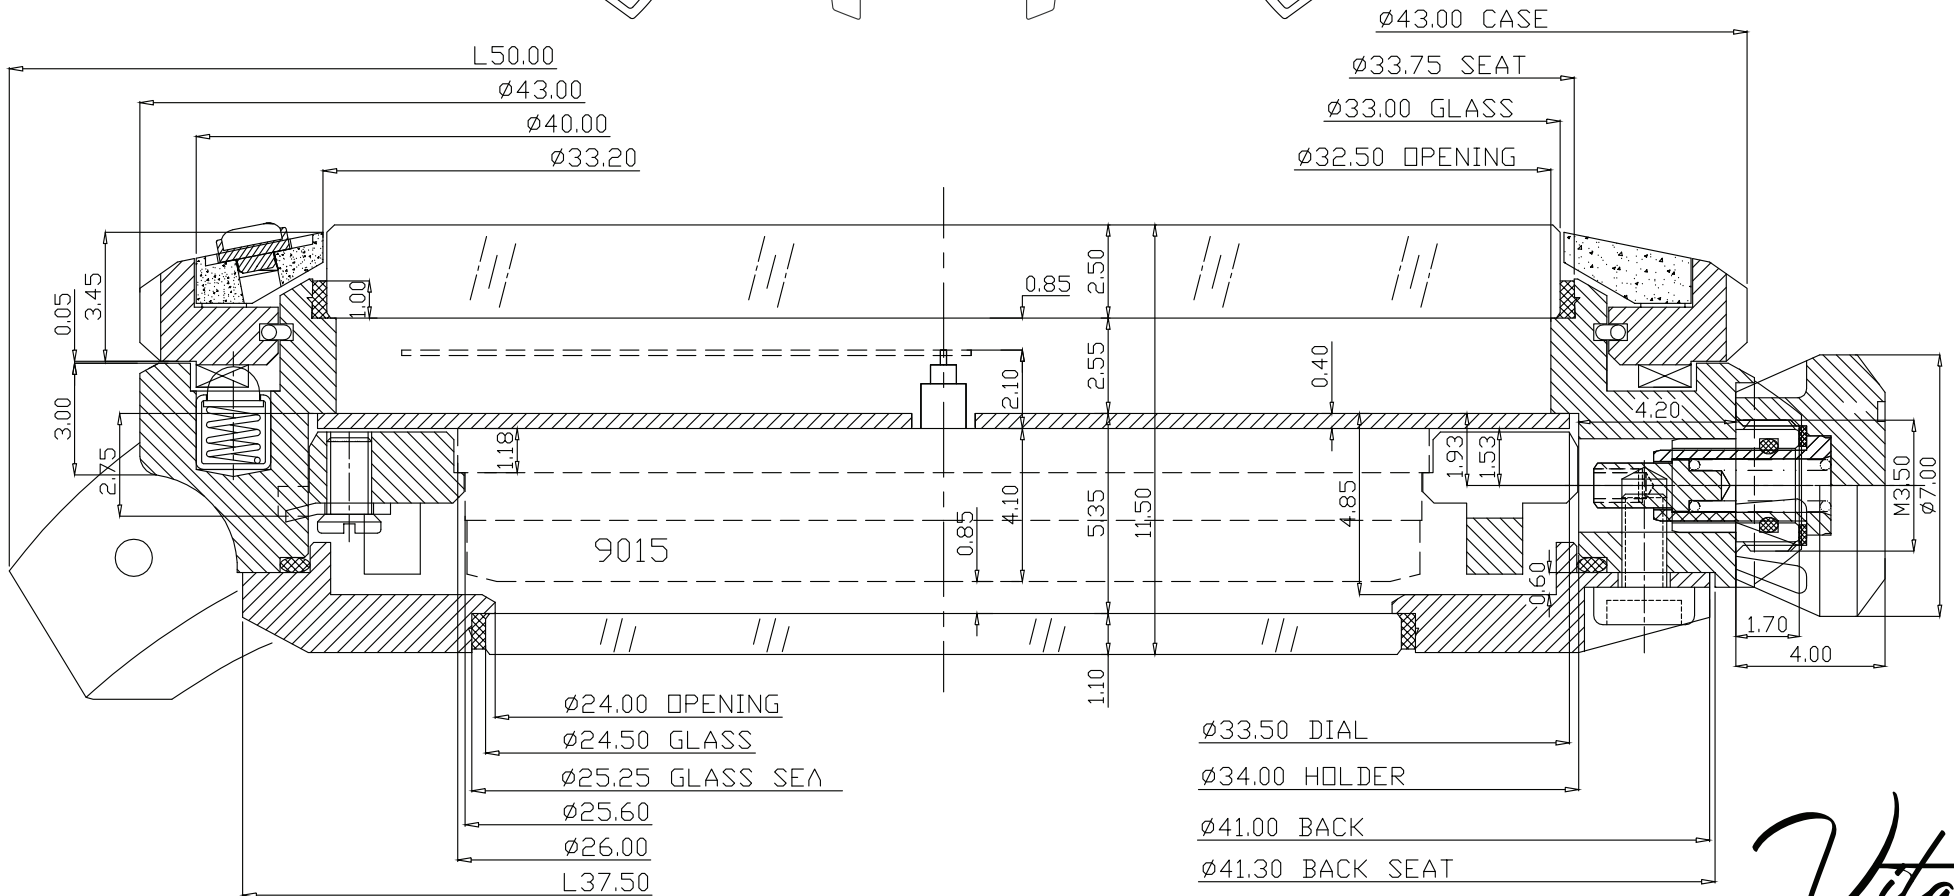

WOLVES OF ODIN

Vita